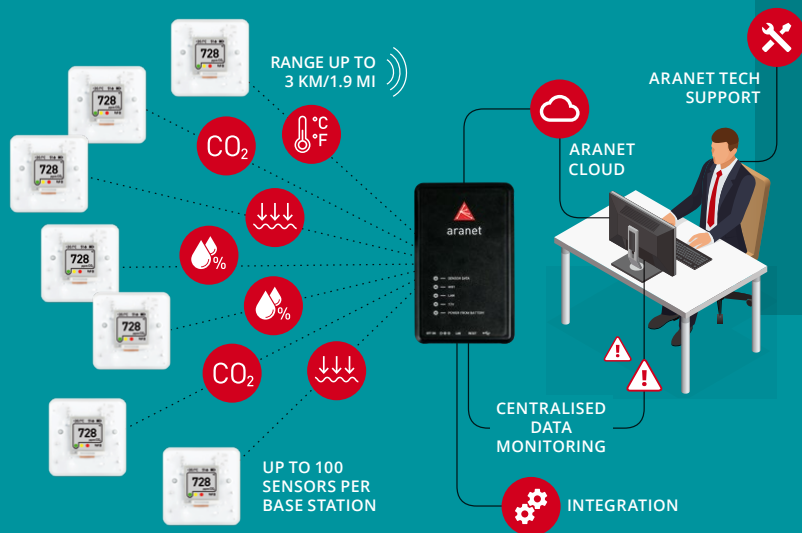

MONITOR > COLLECT > ANALYZE

WWW.ARANET.COM

For more detailed information about Aranet products, please visit www.aranet.com, contact your Aranet representative or write to info@aranet.com. Product specifications are subject to change without prior notice. © 2020 SAF Tehnika, JSC. All rights reserved.