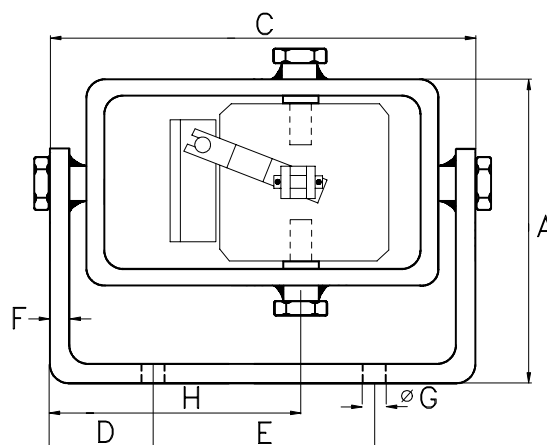

Väggkonsoler till samtliga ställdon

TYP WV-601

Cylinder diameter	A	B	C	D	E	F	G	H
80*	172	80	130	28,5	73	10	18	65,5
100	197	95	150	28,5	93	10	18	75
140	249	120	193	28,5	133	10	18	96,5

TYP WV-112

A	B	C	D	E	F	G	H
168	105	235	53	130	10	18	151
188	115	256	63	130	10	18	162
288	135	309	90	130	10	18	188

TYP WV-153

Cylinder diameter	A	B	C	D	E	F	G	H
80*	204	105	235	53	130	10	18	151
100	224	115	256	63	130	10	18	162
140	262	135	309	90	130	10	18	188