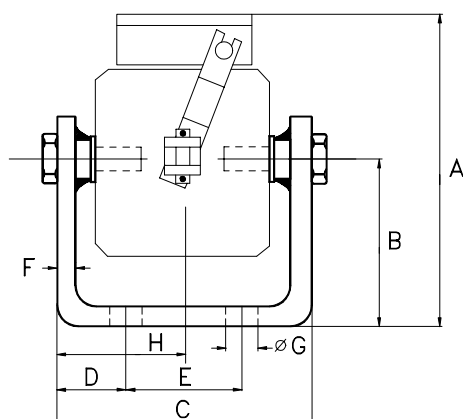

Väggkonsoler till samtliga ställdon

TYP WV-601

Cylinder diameter	A	B	C	D	E	F	G	H
80*	172	80	130	28,5	73	10	18	65,5
100	197	95	150	28,5	93	10	18	75
140	249	120	193	28,5	133	10	18	96,5

TYP WV-112

A	B	C	D	E	F	G	H
168	105	235	53	130	10	18	151
188	115	256	63	130	10	18	162
288	135	309	90	130	10	18	188

TYP WV-153

Cylinder diameter	A	B	C	D	E	F	G	H
80*	204	105	235	53	130	10	18	151
100	224	115	256	63	130	10	18	162
140	262	135	309	90	130	10	18	188