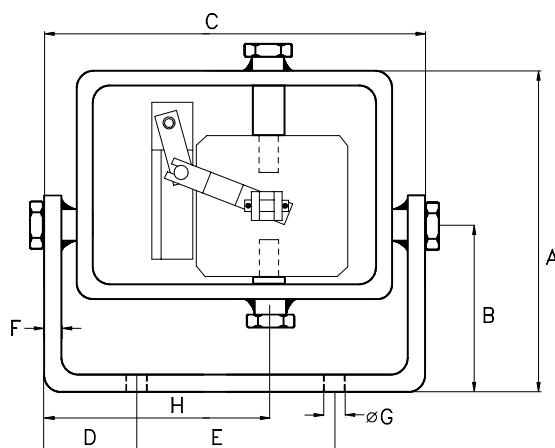

Väggkonsoler till samtliga ställdon

TYP WV-601

Cylinder diameter	A	B	C	D	E	F	G	H
80*	172	80	130	28,5	73	10	18	65,5
100	197	95	150	28,5	93	10	18	75
140	249	120	193	28,5	133	10	18	96,5

TYP WV-112

A	B	C	D	E	F	G	H
168	105	235	53	130	10	18	151
188	115	256	63	130	10	18	162
288	135	309	90	130	10	18	188

TYP WV-153

Cylinder diameter	A	B	C	D	E	F	G	H
80*	204	105	235	53	130	10	18	151
100	224	115	256	63	130	10	18	162
140	262	135	309	90	130	10	18	188