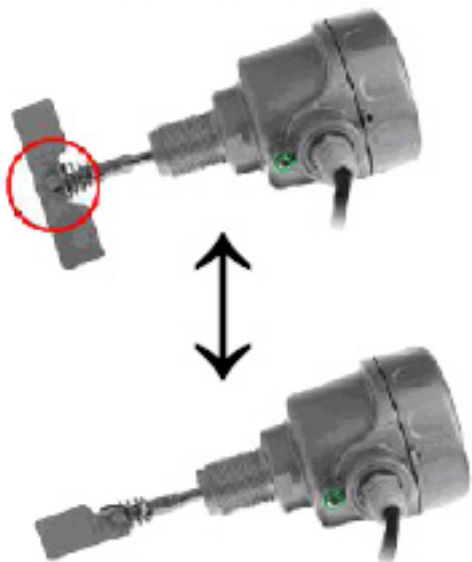

# Smart nivåvakt

Paddelvakt med vikbar paddel

**Nyhet!**

## Modell PTSE250

PTSE250 är en paddelnivåvakt avsedd för fast material. Den vikbara paddeln medför att nivåvakten kan installeras från utsidan, utan att paddeln tas bort.

*Vikbar paddel*

- ▶ Robust konstruktion
- ▶ Justerbar känslighet
- ▶ Enkel installation
- ▶ Standardanslutning G 3/4", G 1"
- ▶ Matning 230 VAC, 24 VDC